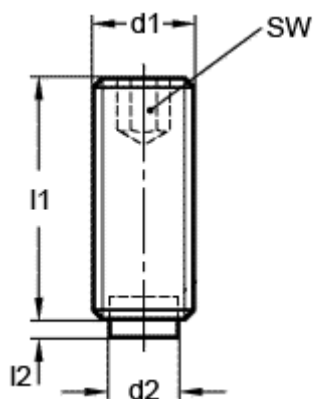

Varenummer: 20930627
Beskrivelse: E+G Gevinstift
GN 913.3-M6-40-MS

Mål

d1 = M6
d2 = 4.0
l1 = 40
l2 = 1.0
SW = 3.0